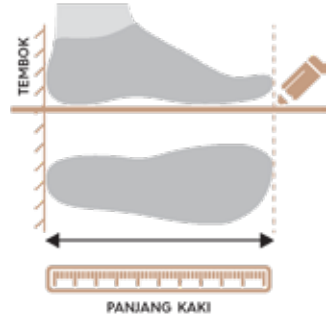

Navy

Red

Yellow

ZAVE CM-5002

UPPER : Genuine Leather

INSOLE : Cork Sheet

SIZE : 26, 27, 28, 29

OUTSOLE : EVA

IDR **790K**

LEATHER
100%

Black

Beige

Dark Brown

CARA MENCARI TAHU UKURAN KAKI ANDA

- 1 Pada selembar kertas, gambarkan garis lurus (lebih panjang daripada kaki Anda dari atas ke bawah).
- 2 Letakkan kertas di atas lantai, berdirilah di atas kertas dengan posisi kaki di tengah garis.
- 3 Gambar garis di sekeliling kaki dari tumit sampai ujung jari. Terkadang ukuran kedua kaki berbeda, jadi ukurlah kedua kakimu.
- 4 Ukur panjang jarak dari tumit ke ujung kaki. Lalu gunakan tabel ukuran di bawah ini untuk melihat ukuran idealmu!

KIDS			LADIES			GENTLE		
EU	JP	US	EU	JP	US	EU	JP	US
26	14	6	34	21	3	40	25	6
27	15	8	35	21.5	4.5	41	25.5	7.5
28	16	9.5	36	22	5	42	26	8.5
29	17	11	37	23	6.5	43	27	9.5
30	18	12.5	38	24	7.5	44	28	10.5
31	19	1	39	25	9	45	29	11.5
32	20	2	40	25.5	25.5	46	29.5	12.5